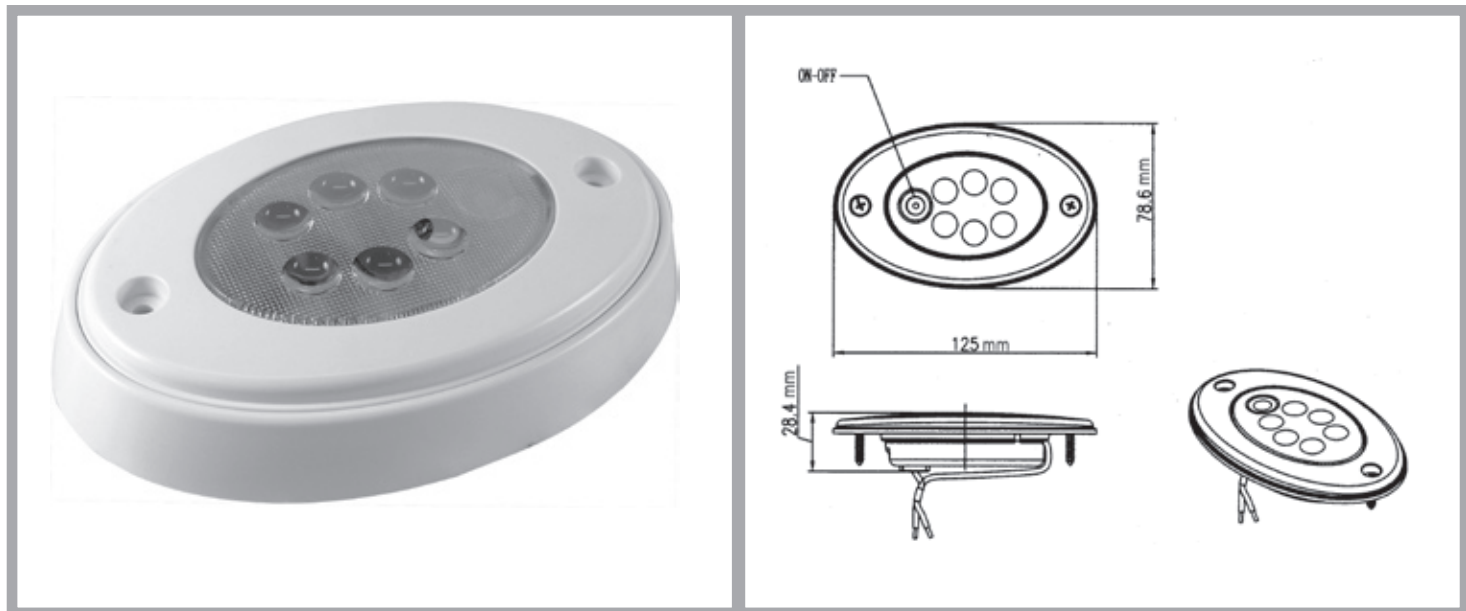

Interior Light

Interior Light

TECHNICAL DETAILS

Part. Nr.	Description	Voltage	Lights	Consumption	Temp. Range
92-5000	LED light White with Switch on Light	12V/24V	6 LEDS	0,11 - 0,06 Amp	-20 °C / +60 °C
92-5010	LED light Satin with Switch on Light	12V/24V	6 LEDS	0,11 - 0,06 Amp	-20 °C / +60 °C

TECHNISCHE VERANDERINGEN VOORBEHOUDEN!

TECHNISCHE ANDERUNGEN VORBEHALTEN!

TECHNICAL CHANGES RESERVED!

G&C Systems B.V.
Kazemat 7
3905 NR VEENENDAAL
The Netherlands

Phone: +31 (0)318 576744
Fax: +31 (0)318 576733
Internet: www.gnc-systems.com
E-mail: info@gnc-systems.com