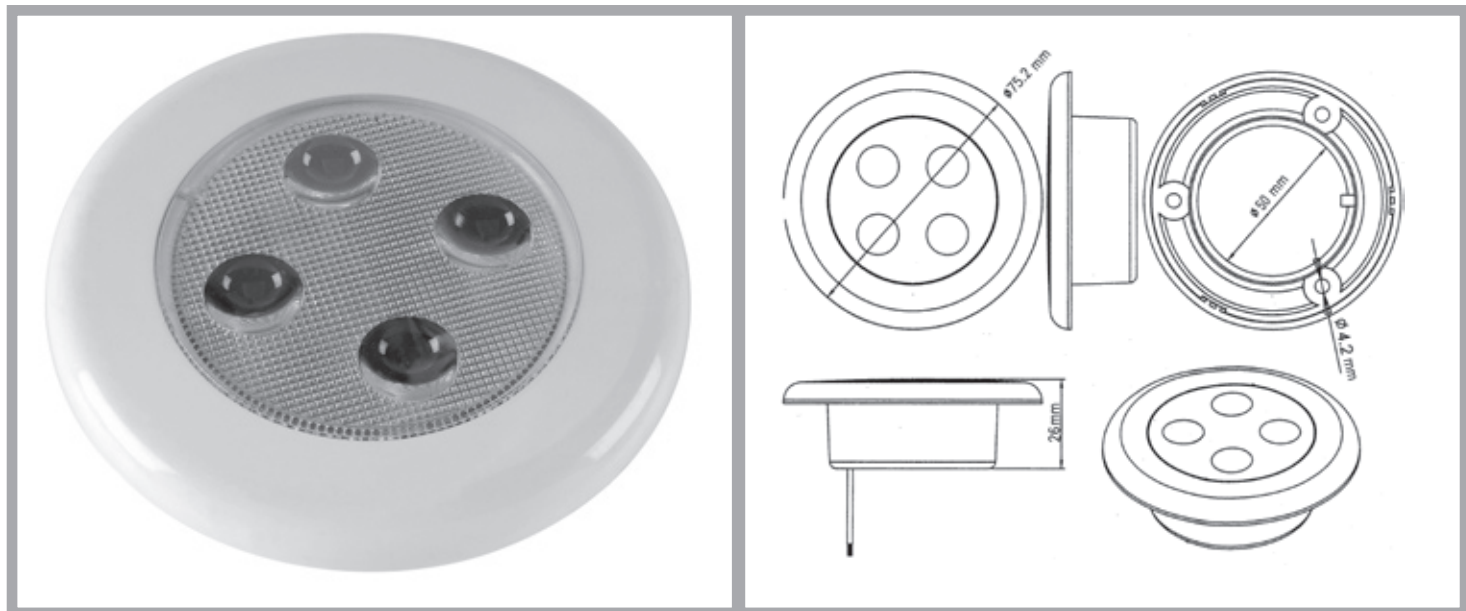

		Interior Light

Interior Light

TECHNICAL DETAILS

Part. Nr.	Description	Voltage	Lights	Consumption	Temp. Range
92-4000	LED light White	12V/24V	4 LEDS	0,06 - 0,03 Amp	-20 °C / +60 °C
92-4010	LED light Black	12V/24V	4 LEDS	0,06 - 0,03 Amp	-20 °C / +60 °C
92-4020	LED light Silver	12V/24V	4 LEDS	0,06 - 0,03 Amp	-20 °C / +60 °C
92-4030	LED light Gold	12V/24V	4 LEDS	0,06 - 0,03 Amp	-20 °C / +60 °C
92-4050	LED light White with set of all colour rings	12V/24V	4 LEDS	0,06 - 0,03 Amp	-20 °C / +60 °C